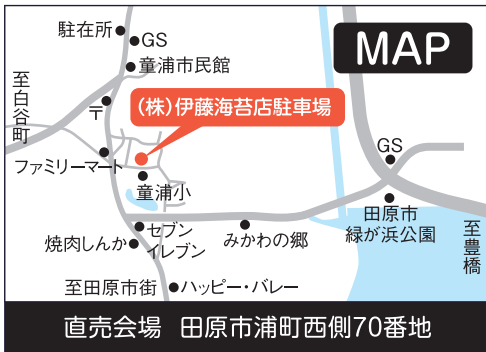

海苔工場

ITO NORI

感謝祭 2022

10/1(土) 10時～15時

工場直売だから特別価格!

分散来場お礼品贈呈!!

午後12時半からの
ご来場者には、

公式LINEで
お得情報発信!

※雨天決行、荒天中止 ※雨天対応や追加連絡は、弊社公式LINE、インスタにて発信(QR掲載)

会場：伊藤海苔店 駐車場
(田原市浦町西側70/童浦小学校前)

注意事項

- ・イベント内容は変更の可能性もあります。
- ・会場撮影の素材は、今後の弊社活動に利用させていただきます。
- ・当日は工場休業日の為、お電話はつながりません
- ・検温、マスク、消毒など感染症対策を行いご来場ください。
- ・体調不良、体温37.5度以上の方はご来場をお控えください。
- ・主催者：株式会社伊藤海苔店 愛知県田原市浦町西側70